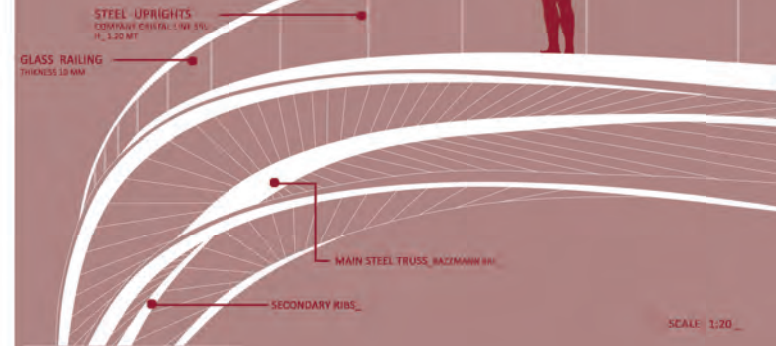

DETAIL BRIDGE STRUCTURE_