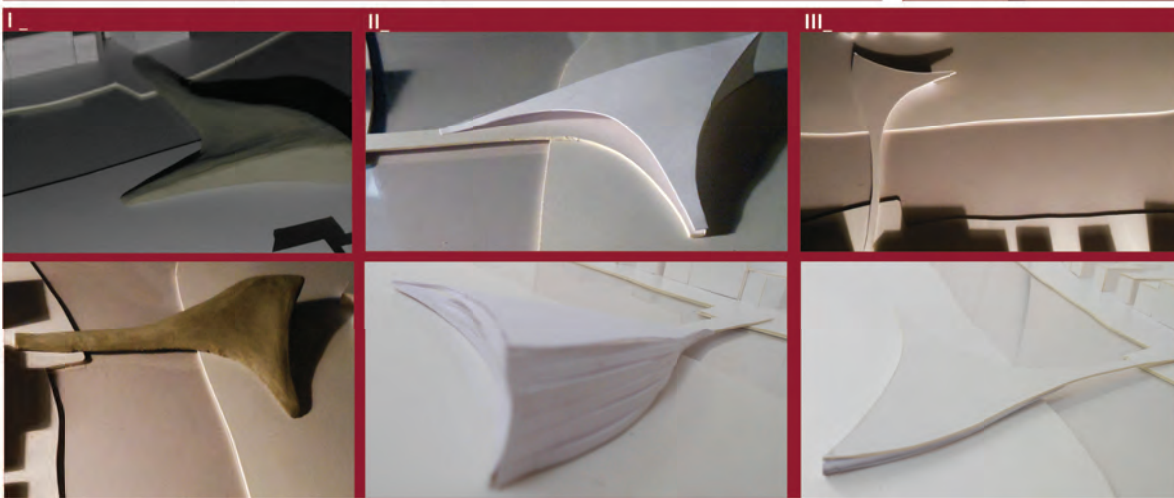

STUDY MODELS _

MARCHESE

NATALE

OLIVIERO

DIPARTIMENTO DI ARCHITETTURA E DISEGNO INDUSTRIALE
L. VANVITELLI

Corso di laurea in Architettura

Insegnamento: A00102 -
ARCHITETTURA DEGLI INTERIORI
a.a.2013/2014

TEAM:

PROJECT:

FAN MUSEUM_

DOCENTE: PROF. ARCH. CLAUDIO GAMBARELLA