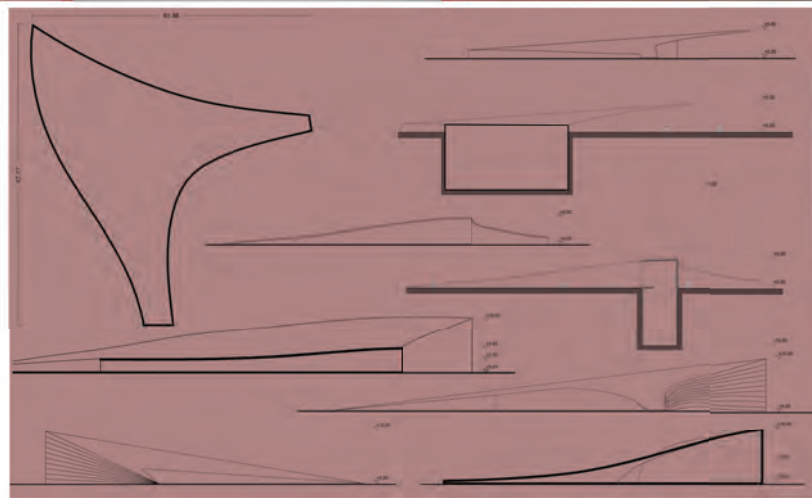

STUDY MODELS _

MARCHESE

NATALE

OLIVIERO

DIPARTIMENTO DI ARCHITETTURA E DISEGNO INDUSTRIALE
L. VANVITELLI

Corso di laurea in Architettura

Insegnamento: A00102 -
ARCHITETTURA DEGLI INTERIORI
a.a.2013/2014

TEAM:

PROJECT:

FAN MUSEUM_

DOCENTE: PROF. ARCH. CLAUDIO GAMBARELLA