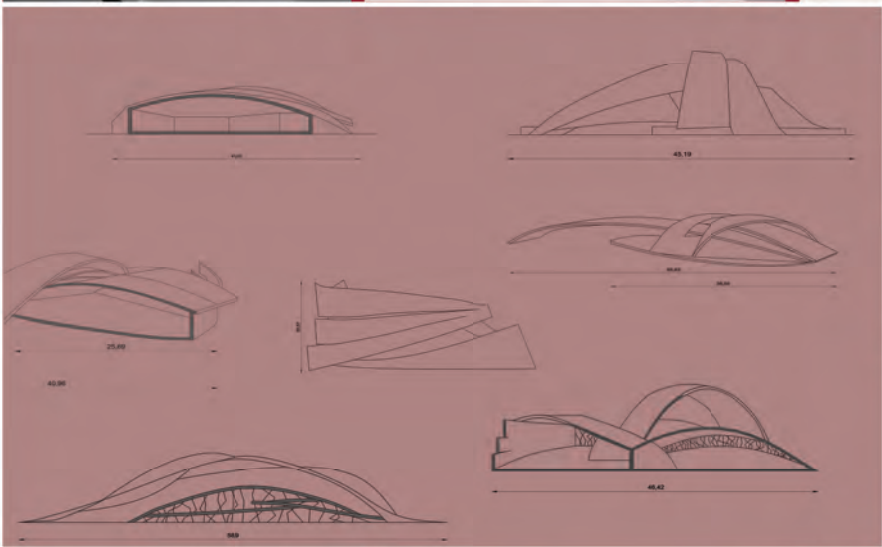

STUDY MODELS _

MARCHESE

NATALE

OLIVIERO

DIPARTIMENTO DI ARCHITETTURA E DISEGNO INDUSTRIALE
L. VANVITELLI

Corso di laurea in Architettura

Insegnamento: A00102 -
ARCHITETTURA DEGLI INTERIORI
a.a.2013/2014

TEAM:

PROJECT:

FAN MUSEUM_

DOCENTE: PROF. ARCH. CLAUDIO GAMBARELLA