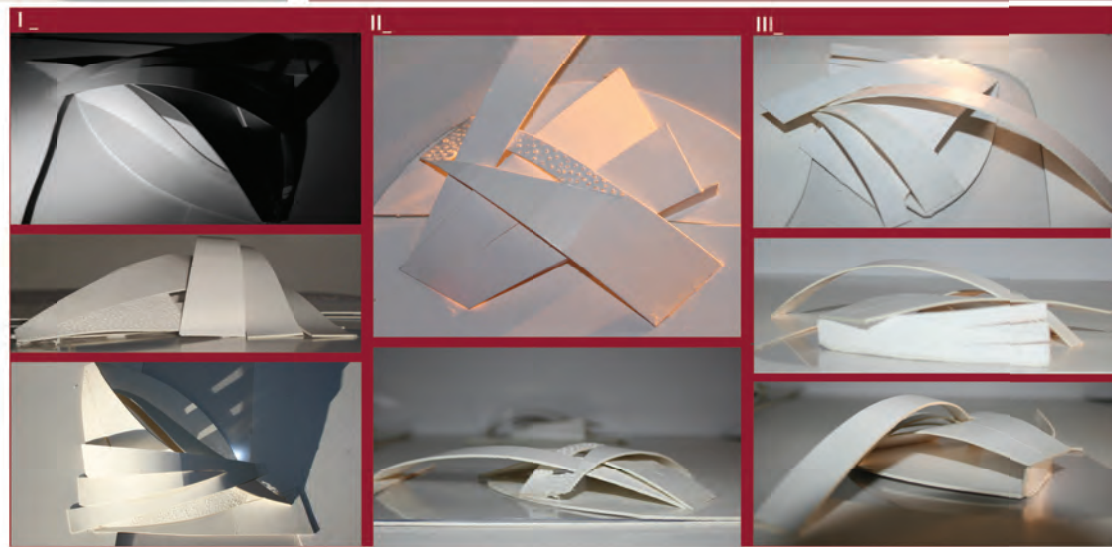

STUDY MODELS _

MARCHESE

NATALE

OLIVIERO

DIPARTIMENTO DI ARCHITETTURA E DISEGNO INDUSTRIALE
L. VANVITELLI

Corso di laurea in Architettura

Insegnamento: A00102 -
ARCHITETTURA DEGLI INTERIORI
a.a.2013/2014

TEAM:

PROJECT:

FAN MUSEUM_

DOCENTE: PROF. ARCH. CLAUDIO GAMBARELLA