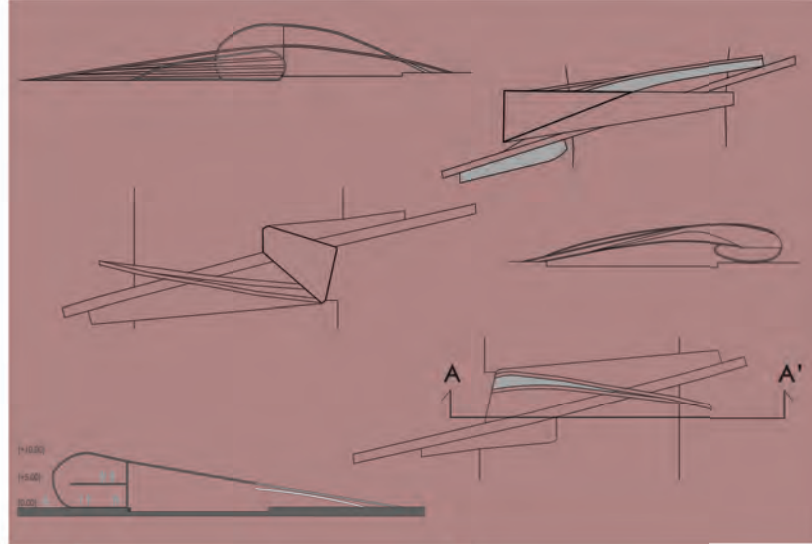

STUDY MODELS _

MARCHESE