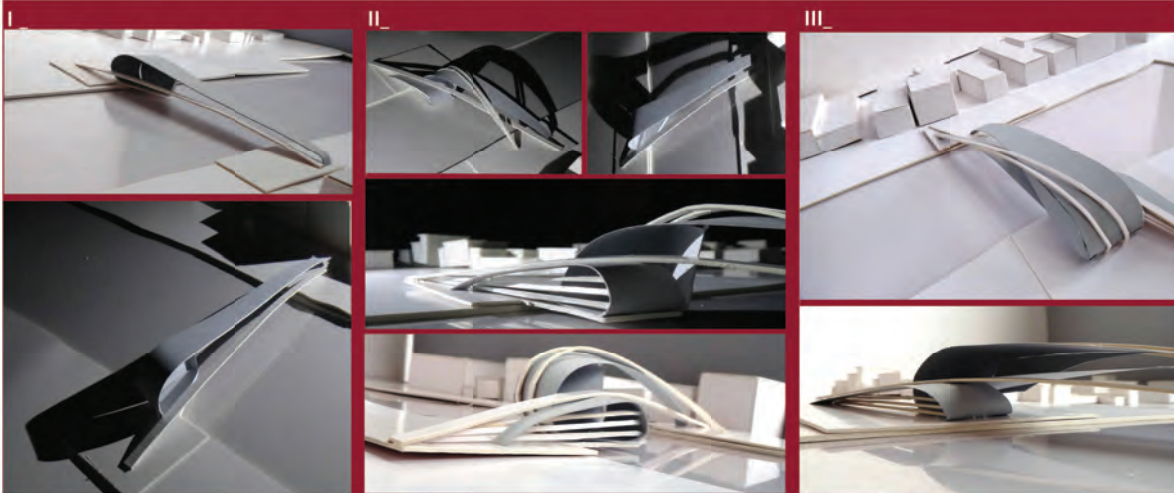

STUDY MODELS _

MARCHESE