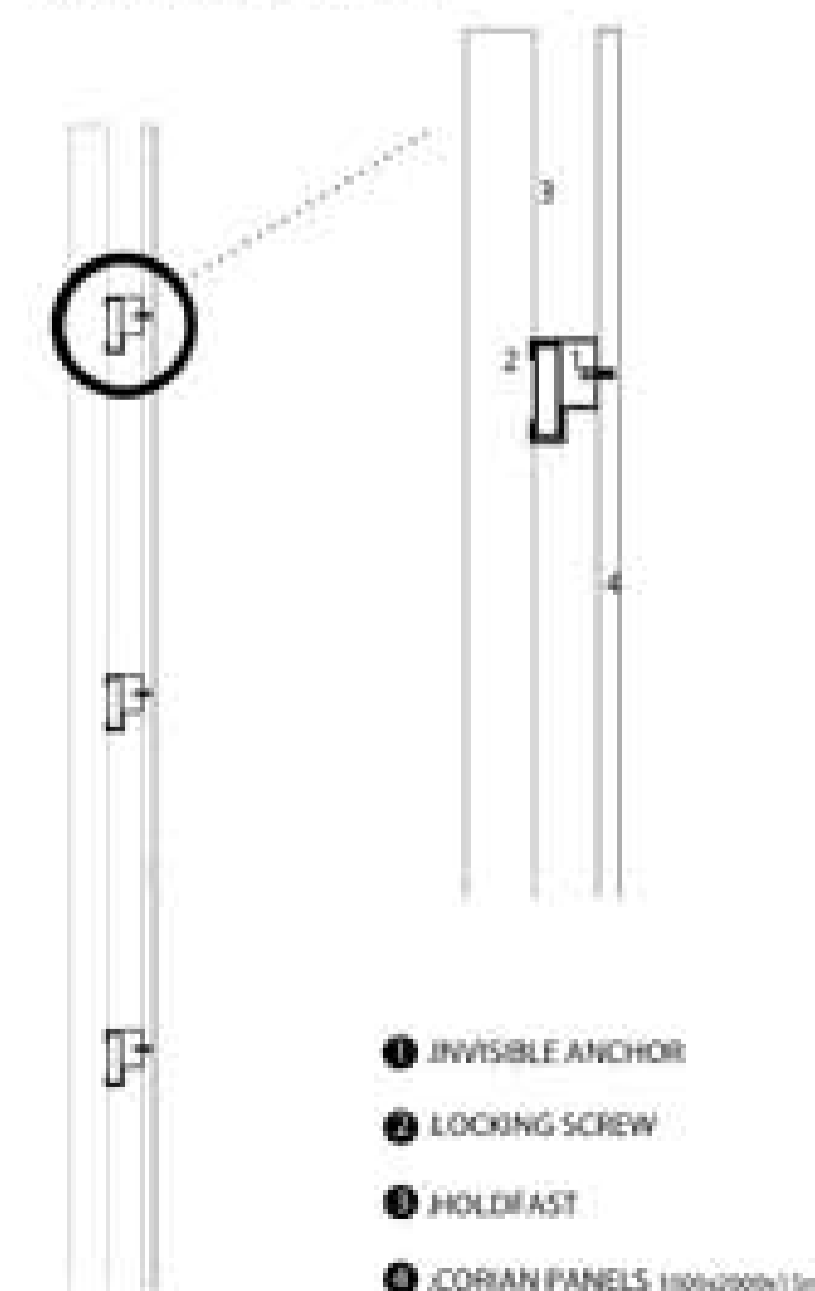

Insegnamento: A00102 -
ARCHITETTURA DEGLI INTERIORI
A 2013/2014

TEAM

Federico Di Ario
Fabrizio Di Renzo

PROJECT

BRIDGE MUSEUM
DOCENTE: PROF. ARCH. CLAUDIO
GAMBARELLA

BOOK SHOP DETAILS

CORIAN BOOK SHELVES
by Vavrine Dvorak

VITRA PANTON

ARTEMIDE MICONOS

CORIAN DETAILS

- 1 INVISIBLE ANCHOR
- 2 LOCKING SCREW
- 3 HOLDFAST
- 4 CORIAN PANELS 1100x2000x12mm

KITON CORIAN DESK