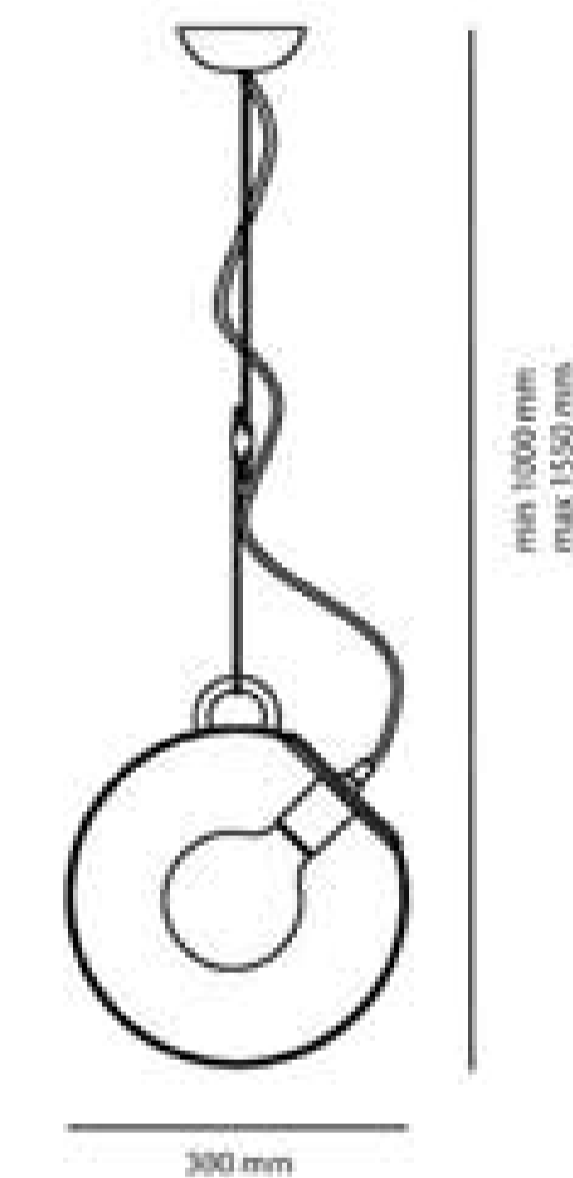

Insegnamento: A00102 -
ARCHITETTURA DEGLI INTERIORI
A 2013/2014

TEAM

Federico Di Ario
Fabrizio Di Renzo

PROJECT

BRIDGE MUSEUM
DOCENTE: PROF. ARCH. CLAUDIO
GAMBARELLA

BOOK SHOP DETAILS

CORIAN BOOK SHELVES
by Vavrine Dvorak

VITRA PANTON

ARTEMIDE MICONOS

CORIAN DETAILS

- 1 INVISIBLE ANCHOR
- 2 LOCKING SCREW
- 3 HOLDFAST
- 4 CORIAN PANELS 1100x2000x12mm

KITON CORIAN DESK