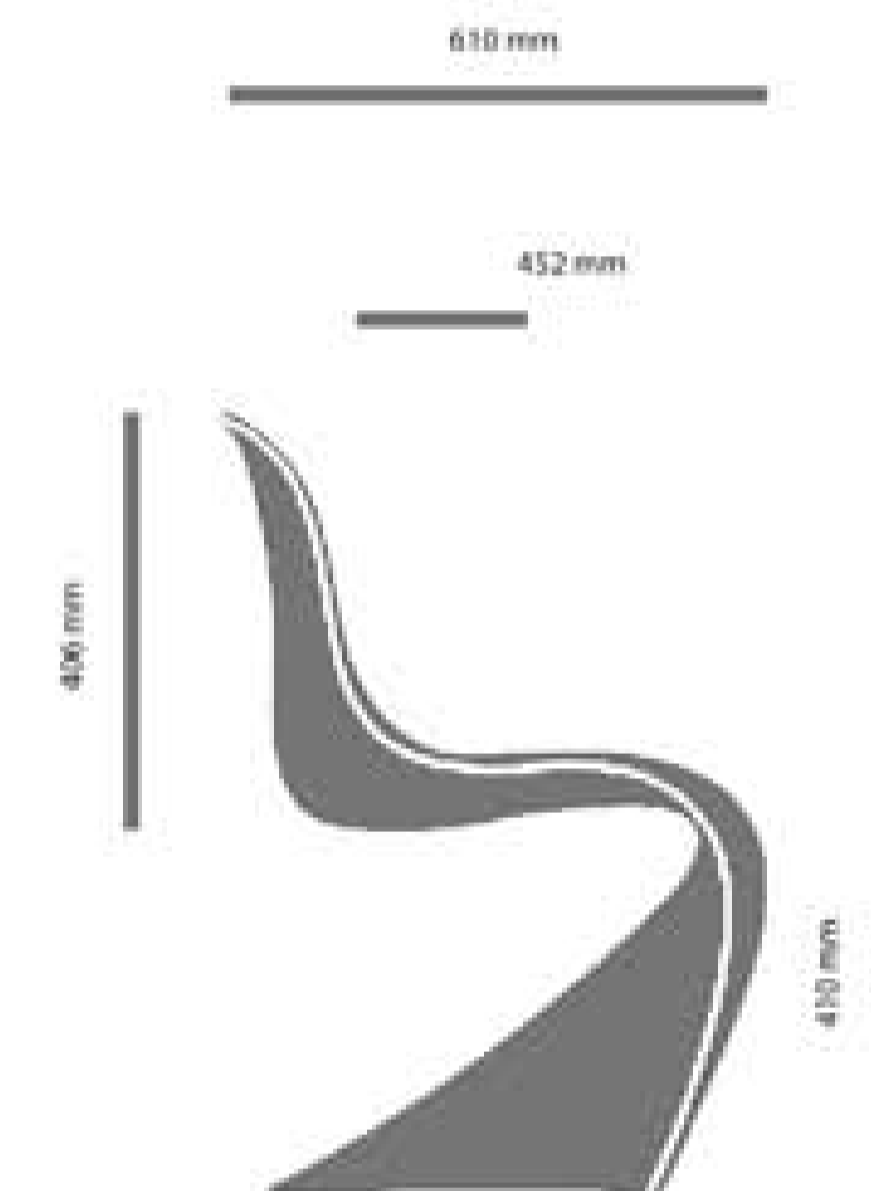

Insegnamento: A00102 -
ARCHITETTURA DEGLI INTERIORI
A 2013/2014

TEAM

Federico Di Ario
Fabrizio Di Renzo

PROJECT

BRIDGE MUSEUM
DOCENTE: PROF. ARCH. CLAUDIO
GAMBARELLA

BOOK SHOP DETAILS

CORIAN BOOK SHELVES
by Vavrine Dvorak

VITRA PANTON

ARTEMIDE MICONOS

CORIAN DETAILS

- 1 INVISIBLE ANCHOR
- 2 LOCKING SCREW
- 3 HOLDFAST
- 4 CORIAN PANELS 1100x2000x12mm

KITON CORIAN DESK