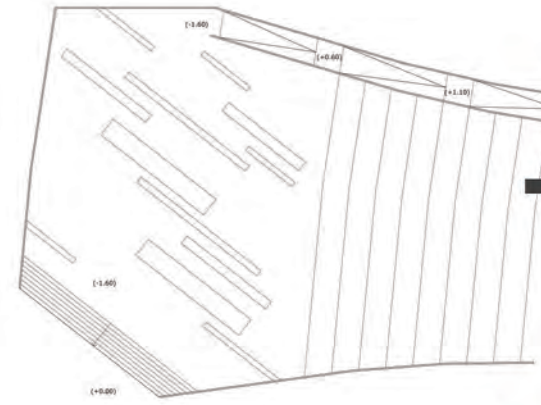

DIPARTIMENTO DI ARCHITETTURA
E DISEGNO INDUSTRIALE
LINA VIVARELLI

Corso di laurea in Architettura

Insegnamento: A00102 -
ARCHITETTURA DEGLI INTERNI
a.a. 2013/2014

GRUPPO

Gaetano Andreozzi Francesco Carandente

Marco Temperato

PROGETTO

DOCENTE: PROF. ARCH. CLAUDIO
GAMBARDELLA

FRONT VIEW