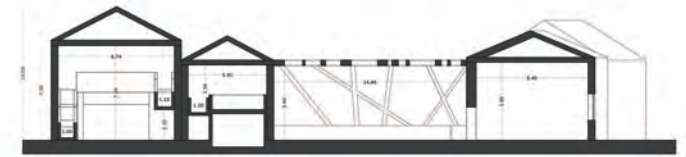

SECTION A-A'